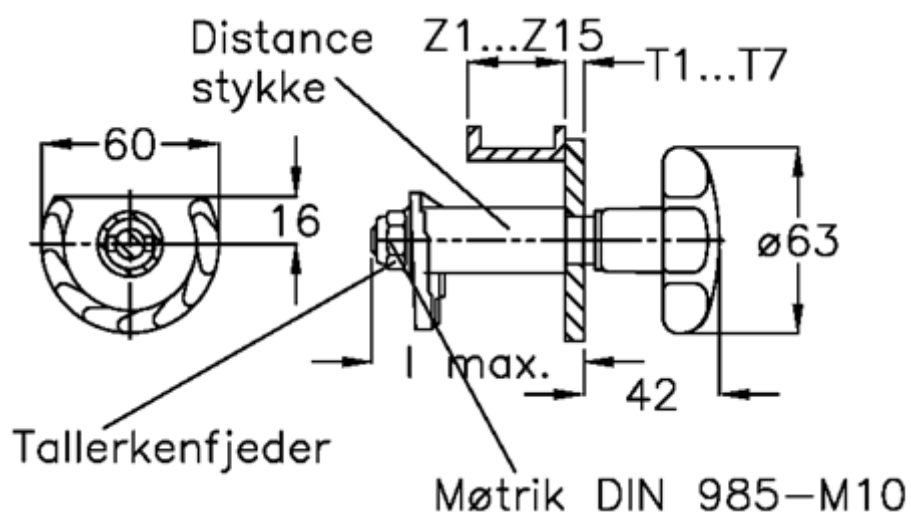

Varenummer: 20894215
Beskrivelse: E+G Dørrigel
GN 117-SG-T2-Z15

Mål

Kamtykkelse = 42-51